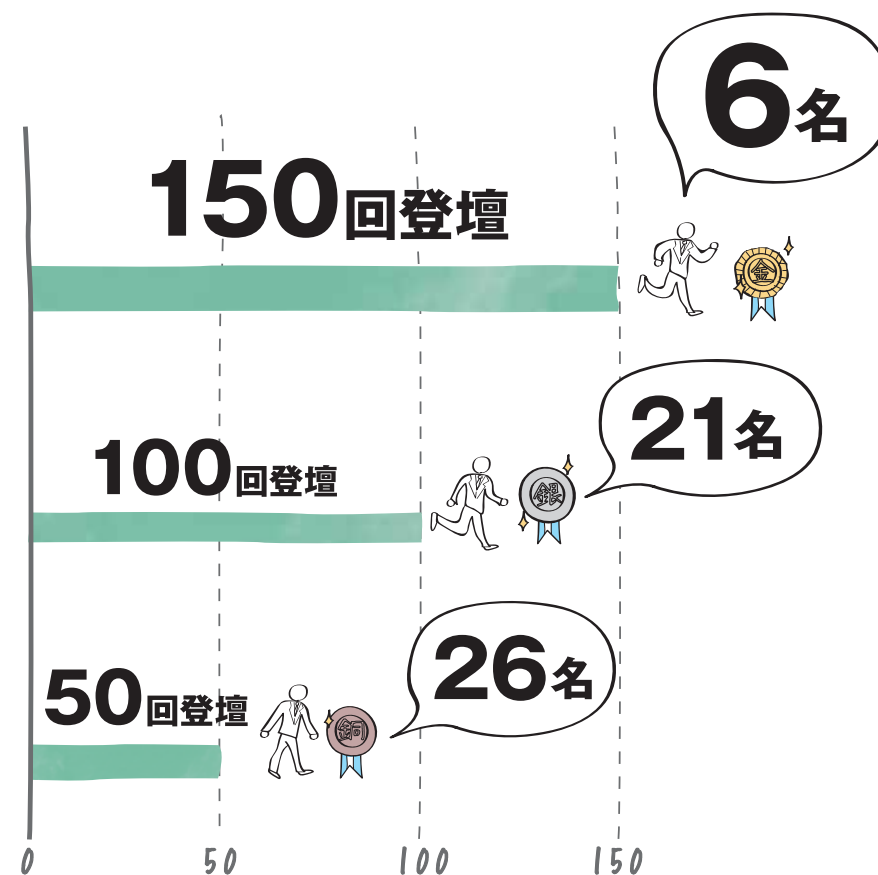

1日の平均研修実施回数

16回

(2010/07/01-2011/06/30)

1日あたりの 研修実施回数最高記録

43回

(2010年11月12日)

お取引引き社数

講師派遣 2,196社

100%

⇒全ての都道府県にお客様がいます。

都道府県別 年間実施回数ランキング ベストテン

- 1位 東京都 2,438回
- 2位 福岡県 372回
- 3位 神奈川県 276回
- 4位 大阪府 228回
- 5位 愛知県 212回
- 6位 埼玉県 199回
- 7位 兵庫県 173回
- 8位 長崎県 166回
- 9位 千葉県 158回
- 10位 新潟県 156回

人口10万人あたりの
都道府県別売上比較
ランキング

HPに使われている写真数

1,660 枚以上

また、インソースホームページTOPページの画像は、

365日、毎日変わっています

web制作スタッフ数

6人 / **95**人

(社員・スタッフ)

現在、ひと月に **150** ページ
ペースで増加中!

登録講師数

200名

(2010年11月現在・契約ベース)

指摘の鋭い講師から、やさしく教える講師まで揃っています。

そのうち、専任講師人数は **15名**
スペシャリストである彼らの講義を受けられるのは
インソースの研修だけです。

年間講師登壇回数

★インソースレコード

年間 **203回登壇!**