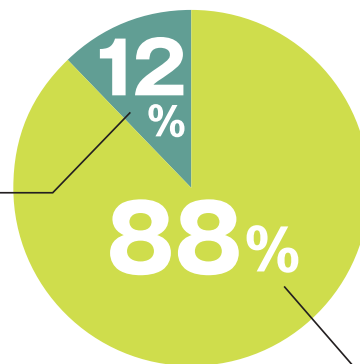

公開講座

中央官庁・自治体・
独立行政法人

298社